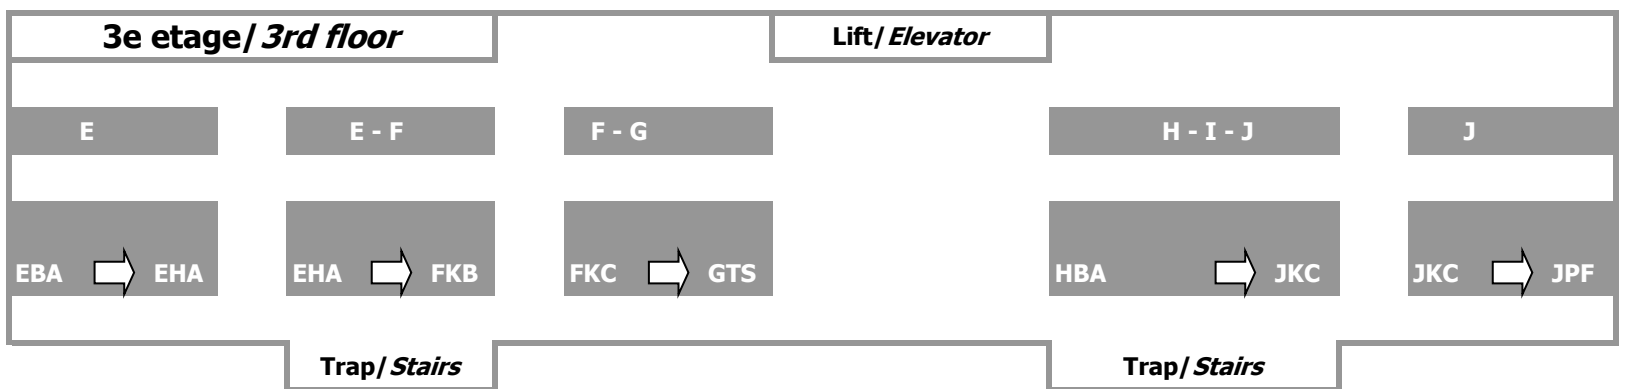

Indeling boekenwand Book shelf arrangement

Pick-up your books as follows:

Follow the alfabetic order > number > title

Bibliotheek TU Delft Classificatiesysteem

TU Delft Library Classification System

AR – AZ	Wetenschappen Algemeen / <i>Sciences general</i>
BB – CN	Wiskunde / <i>Mathematics</i>
CP – DZ	Informatica / <i>Computer science</i>
EB – FP	Fysica / <i>Physics</i>
FR – GZ	Elektrotechniek / <i>Electrical engineering</i>
HB – HZ	Materiaalkunde / <i>Materials engineering</i>
JB – JZ	Chemie / <i>Chemistry</i>
KB – KZ	Biologie / <i>Biology</i>
LB – LN	Milieu- en veiligheidskunde / <i>Environmental and safety engineering</i>
LP – LZ	Energievoorziening / <i>Energy supply</i>
MB – MZ	Regeltechniek / <i>Control engineering</i>
NB – NZ	Werktuigbouwkunde / <i>Mechanical engineering</i>
PB – PZ	Mechanische fabricage technologie / <i>Manufacturing technology</i>
QC – QL	Maritieme techniek / <i>Marine technology</i>
QM – QZ	Luchtvaart- en ruimtevaarttechniek / <i>Aerospace engineering</i>
RB – RZ	Geodesie / <i>Geodesy</i>
SB – SZ	Aardwetenschappen / <i>Geosciences</i>
TB – TZ	Civiele Techniek / <i>Civil Engineering</i>
UB – UZ	Bouwtechniek / <i>Building technology</i>
VB – VZ	Architectuur, stedenbouw en ruimtelijke ordening / <i>Architecture, urbanism and physical planning</i>
WB – WZ	Industrieel ontwerpen / <i>Design engineering</i>
XC – XP	Sociale wetenschappen / <i>Social sciences</i>
XV – ZJ	Bedrijfskunde / <i>Management sciences</i>
ZK – ZP	Recht en bestuurswetenschappen / <i>Law and policy sciences</i>
ZR – ZZ	Kunst en humaniora / <i>Arts and humanities</i>