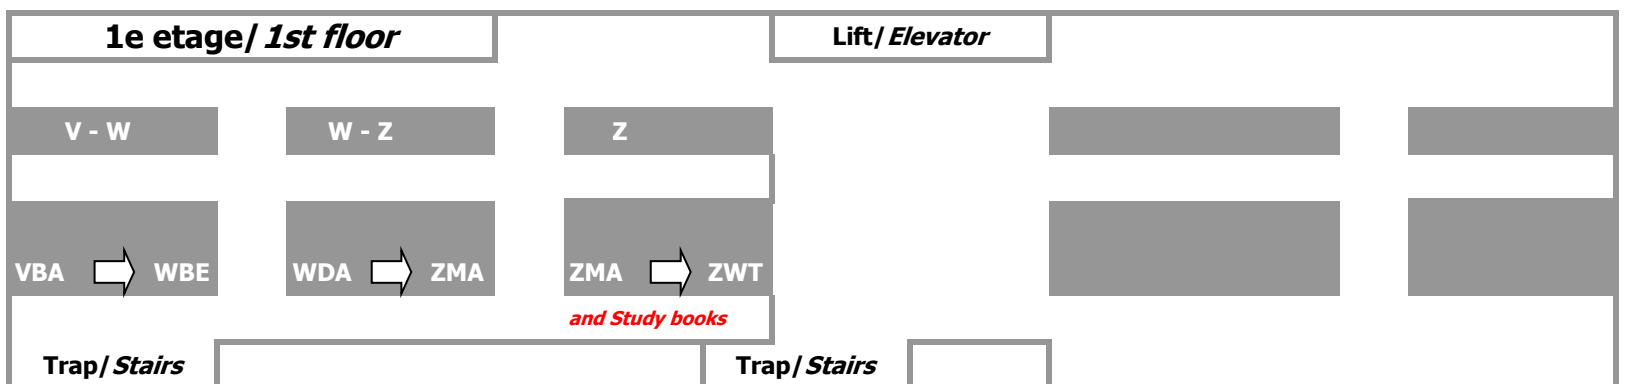

Indeling boekenwand Book shelf arrangement

Pick-up your books as follows:

Follow the alfabetic order > number > title

Bibliotheek TU Delft Classificatiesysteem

TU Delft Library Classification System

AR – AZ	Wetenschappen Algemeen / <i>Sciences general</i>
BB – CN	Wiskunde / <i>Mathematics</i>
CP – DZ	Informatica / <i>Computer science</i>
EB – FP	Fysica / <i>Physics</i>
FR – GZ	Elektrotechniek / <i>Electrical engineering</i>
HB – HZ	Materiaalkunde / <i>Materials engineering</i>
JB – JZ	Chemie / <i>Chemistry</i>
KB – KZ	Biologie / <i>Biology</i>
LB – LN	Milieu- en veiligheidskunde / <i>Environmental and safety engineering</i>
LP – LZ	Energievoorziening / <i>Energy supply</i>
MB – MZ	Regeltechniek / <i>Control engineering</i>
NB – NZ	Werktuigbouwkunde / <i>Mechanical engineering</i>
PB – PZ	Mechanische fabricage technologie / <i>Manufacturing technology</i>
QC – QL	Maritieme techniek / <i>Marine technology</i>
QM – QZ	Luchtvaart- en ruimtevaarttechniek / <i>Aerospace engineering</i>
RB – RZ	Geodesie / <i>Geodesy</i>
SB – SZ	Aardwetenschappen / <i>Geosciences</i>
TB – TZ	Civiele Techniek / <i>Civil Engineering</i>
UB – UZ	Bouwtechniek / <i>Building technology</i>
VB – VZ	Architectuur, stedenbouw en ruimtelijke ordening / <i>Architecture, urbanism and physical planning</i>
WB – WZ	Industrieel ontwerpen / <i>Design engineering</i>
XC – XP	Sociale wetenschappen / <i>Social sciences</i>
XV – ZJ	Bedrijfskunde / <i>Management sciences</i>
ZK – ZP	Recht en bestuurswetenschappen / <i>Law and policy sciences</i>
ZR – ZZ	Kunst en humaniora / <i>Arts and humanities</i>