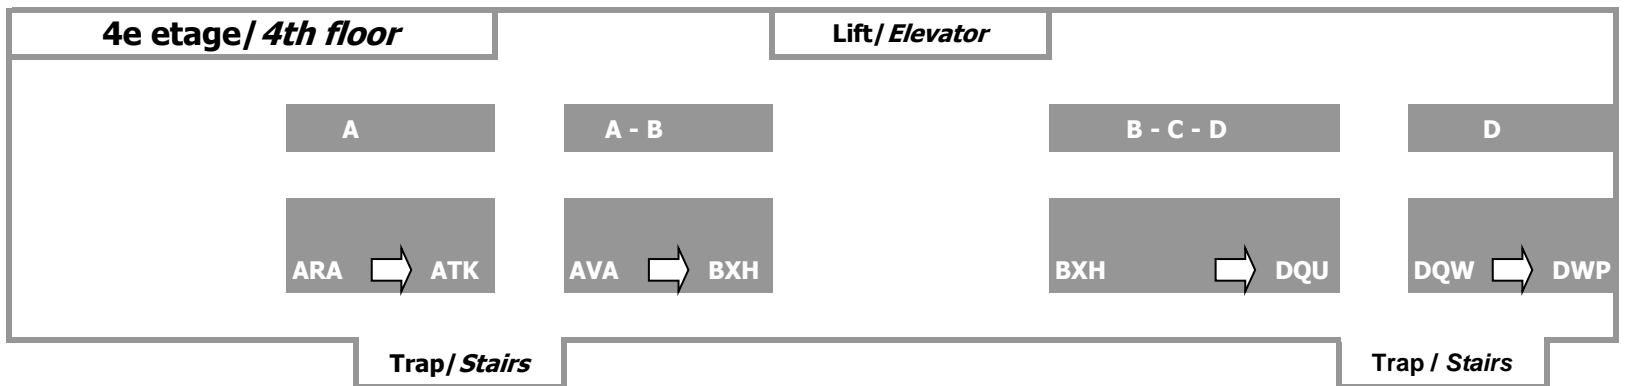

Indeling boekenwand Book shelf arrangement

Pick-up your books as follows:

Follow the alfabetic order > number > title

Bibliotheek TU Delft Classificatiesysteem

TU Delft Library Classification System

AR – AZ	Wetenschappen Algemeen / <i>Sciences general</i>
BB – CN	Wiskunde / <i>Mathematics</i>
CP – DZ	Informatica / <i>Computer science</i>
EB – FP	Fysica / <i>Physics</i>
FR – GZ	Elektrotechniek / <i>Electrical engineering</i>
HB – HZ	Materiaalkunde / <i>Materials engineering</i>
JB – JZ	Chemie / <i>Chemistry</i>
KB – KZ	Biologie / <i>Biology</i>
LB – LN	Milieu- en veiligheidskunde / <i>Environmental and safety engineering</i>
LP – LZ	Energievoorziening / <i>Energy supply</i>
MB – MZ	Regeltechniek / <i>Control engineering</i>
NB – NZ	Werktuigbouwkunde / <i>Mechanical engineering</i>
PB – PZ	Mechanische fabricage technologie / <i>Manufacturing technology</i>
QC – QL	Maritieme techniek / <i>Marine technology</i>
QM – QZ	Luchtvaart- en ruimtevaarttechniek / <i>Aerospace engineering</i>
RB – RZ	Geodesie / <i>Geodesy</i>
SB – SZ	Aardwetenschappen / <i>Geosciences</i>
TB – TZ	Civiele Techniek / <i>Civil Engineering</i>
UB – UZ	Bouwtechniek / <i>Building technology</i>
VB – VZ	Architectuur, stedenbouw en ruimtelijke ordening / <i>Architecture, urbanism and physical planning</i>
WB – WZ	Industrieel ontwerpen / <i>Design engineering</i>
XC – XP	Sociale wetenschappen / <i>Social sciences</i>
XV – ZJ	Bedrijfskunde / <i>Management sciences</i>
ZK – ZP	Recht en bestuurswetenschappen / <i>Law and policy sciences</i>
ZR – ZZ	Kunst en humaniora / <i>Arts and humanities</i>