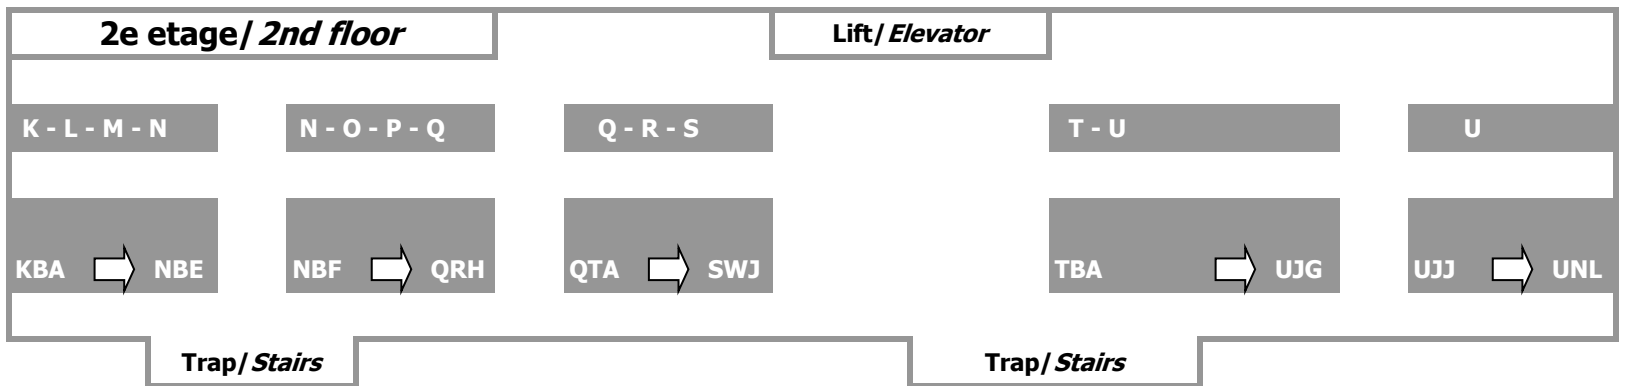

Indeling boekenwand Book shelf arrangement

Pick-up your books as follows:

Follow the alfabetic order > number > title

Bibliotheek TU Delft Classificatiesysteem

TU Delft Library Classification System

AR – AZ	Wetenschappen Algemeen / <i>Sciences general</i>
BB – CN	Wiskunde / <i>Mathematics</i>
CP – DZ	Informatica / <i>Computer science</i>
EB – FP	Fysica / <i>Physics</i>
FR – GZ	Elektrotechniek / <i>Electrical engineering</i>
HB – HZ	Materiaalkunde / <i>Materials engineering</i>
JB – JZ	Chemie / <i>Chemistry</i>
KB – KZ	Biologie / <i>Biology</i>
LB – LN	Milieu- en veiligheidskunde / <i>Environmental and safety engineering</i>
LP – LZ	Energievoorziening / <i>Energy supply</i>
MB – MZ	Regeltechniek / <i>Control engineering</i>
NB – NZ	Werktuigbouwkunde / <i>Mechanical engineering</i>
PB – PZ	Mechanische fabricage technologie / <i>Manufacturing technology</i>
QC – QL	Maritieme techniek / <i>Marine technology</i>
QM – QZ	Luchtvaart- en ruimtevaarttechniek / <i>Aerospace engineering</i>
RB – RZ	Geodesie / <i>Geodesy</i>
SB – SZ	Aardwetenschappen / <i>Geosciences</i>
TB – TZ	Civiele Techniek / <i>Civil Engineering</i>
UB – UZ	Bouwtechniek / <i>Building technology</i>
VB – VZ	Architectuur, stedenbouw en ruimtelijke ordening / <i>Architecture, urbanism and physical planning</i>
WB – WZ	Industrieel ontwerpen / <i>Design engineering</i>
XC – XP	Sociale wetenschappen / <i>Social sciences</i>
XV – ZJ	Bedrijfskunde / <i>Management sciences</i>
ZK – ZP	Recht en bestuurswetenschappen / <i>Law and policy sciences</i>
ZR – ZZ	Kunst en humaniora / <i>Arts and humanities</i>