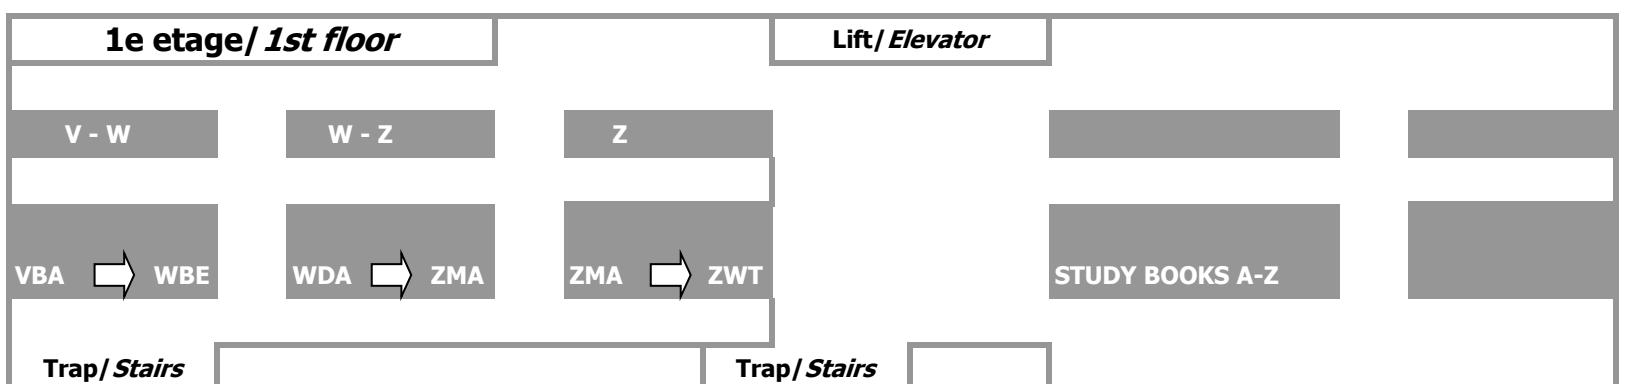

Indeling boekenwand Book shelf arrangement

Pick-up your books as follows:

Follow the alfabetic order > number > title

Bibliotheek TU Delft Classificatiesysteem

TU Delft Library Classification System

AR – AZ	Wetenschappen Algemeen / <i>Sciences general</i>
BB – CN	Wiskunde / <i>Mathematics</i>
CP – DZ	Informatica / <i>Computer science</i>
EB – FP	Fysica / <i>Physics</i>
FR – GZ	Elektrotechniek / <i>Electrical engineering</i>
HB – HZ	Materiaalkunde / <i>Materials engineering</i>
JB – JZ	Chemie / <i>Chemistry</i>
KB – KZ	Biologie / <i>Biology</i>
LB – LN	Milieu- en veiligheidskunde / <i>Environmental and safety engineering</i>
LP – LZ	Energievoorziening / <i>Energy supply</i>
MB – MZ	Regeltechniek / <i>Control engineering</i>
NB – NZ	Werktuigbouwkunde / <i>Mechanical engineering</i>
PB – PZ	Mechanische fabricage technologie / <i>Manufacturing technology</i>
QC – QL	Maritieme techniek / <i>Marine technology</i>
QM – QZ	Luchtvaart- en ruimtevaarttechniek / <i>Aerospace engineering</i>
RB – RZ	Geodesie / <i>Geodesy</i>
SB – SZ	Aardwetenschappen / <i>Geosciences</i>
TB – TZ	Civiele Techniek / <i>Civil Engineering</i>
UB – UZ	Bouwtechniek / <i>Building technology</i>
VB – VZ	Architectuur, stedenbouw en ruimtelijke ordening / <i>Architecture, urbanism and physical planning</i>
WB – WZ	Industrieel ontwerpen / <i>Design engineering</i>
XC – XP	Sociale wetenschappen / <i>Social sciences</i>
XV – ZJ	Bedrijfskunde / <i>Management sciences</i>
ZK – ZP	Recht en bestuurswetenschappen / <i>Law and policy sciences</i>
ZR – ZZ	Kunst en humaniora / <i>Arts and humanities</i>