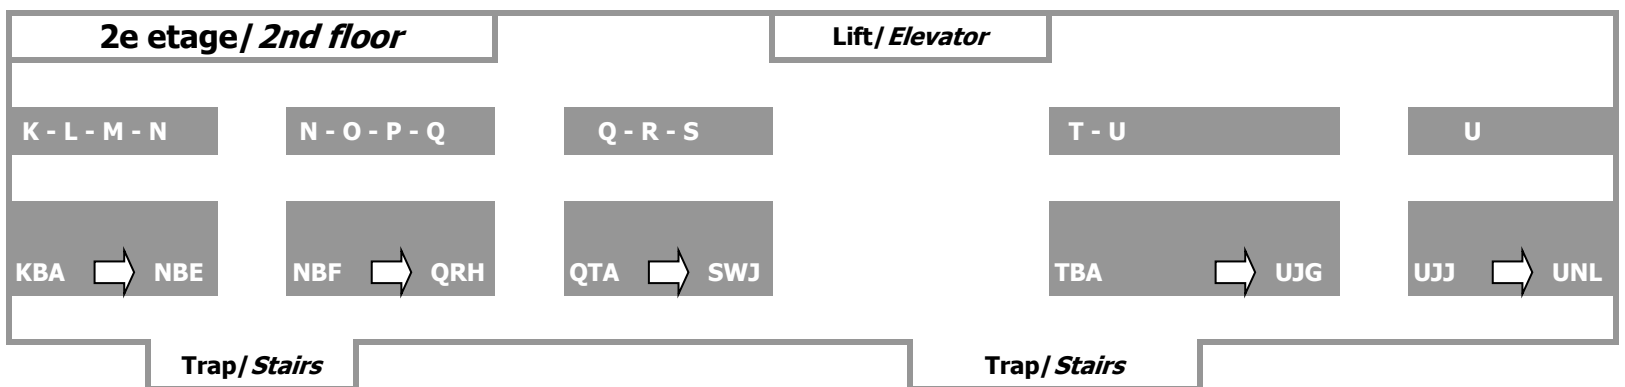

Indeling boekenwand Book shelf arrangement

Pick-up your books as follows:

Follow the alfabetic order > number > title

Bibliotheek TU Delft Classificatiesysteem

TU Delft Library Classification System

AR – AZ	Wetenschappen Algemeen / <i>Sciences general</i>
BB – CN	Wiskunde / <i>Mathematics</i>
CP – DZ	Informatica / <i>Computer science</i>
EB – FP	Fysica / <i>Physics</i>
FR – GZ	Elektrotechniek / <i>Electrical engineering</i>
HB – HZ	Materiaalkunde / <i>Materials engineering</i>
JB – JZ	Chemie / <i>Chemistry</i>
KB – KZ	Biologie / <i>Biology</i>
LB – LN	Milieu- en veiligheidskunde / <i>Environmental and safety engineering</i>
LP – LZ	Energievoorziening / <i>Energy supply</i>
MB – MZ	Regeltechniek / <i>Control engineering</i>
NB – NZ	Werktuigbouwkunde / <i>Mechanical engineering</i>
PB – PZ	Mechanische fabricage technologie / <i>Manufacturing technology</i>
QC – QL	Maritieme techniek / <i>Marine technology</i>
QM – QZ	Luchtvaart- en ruimtevaarttechniek / <i>Aerospace engineering</i>
RB – RZ	Geodesie / <i>Geodesy</i>
SB – SZ	Aardwetenschappen / <i>Geosciences</i>
TB – TZ	Civiele Techniek / <i>Civil Engineering</i>
UB – UZ	Bouwtechniek / <i>Building technology</i>
VB – VZ	Architectuur, stedenbouw en ruimtelijke ordening / <i>Architecture, urbanism and physical planning</i>
WB – WZ	Industrieel ontwerpen / <i>Design engineering</i>
XC – XP	Sociale wetenschappen / <i>Social sciences</i>
XV – ZJ	Bedrijfskunde / <i>Management sciences</i>
ZK – ZP	Recht en bestuurswetenschappen / <i>Law and policy sciences</i>
ZR – ZZ	Kunst en humaniora / <i>Arts and humanities</i>