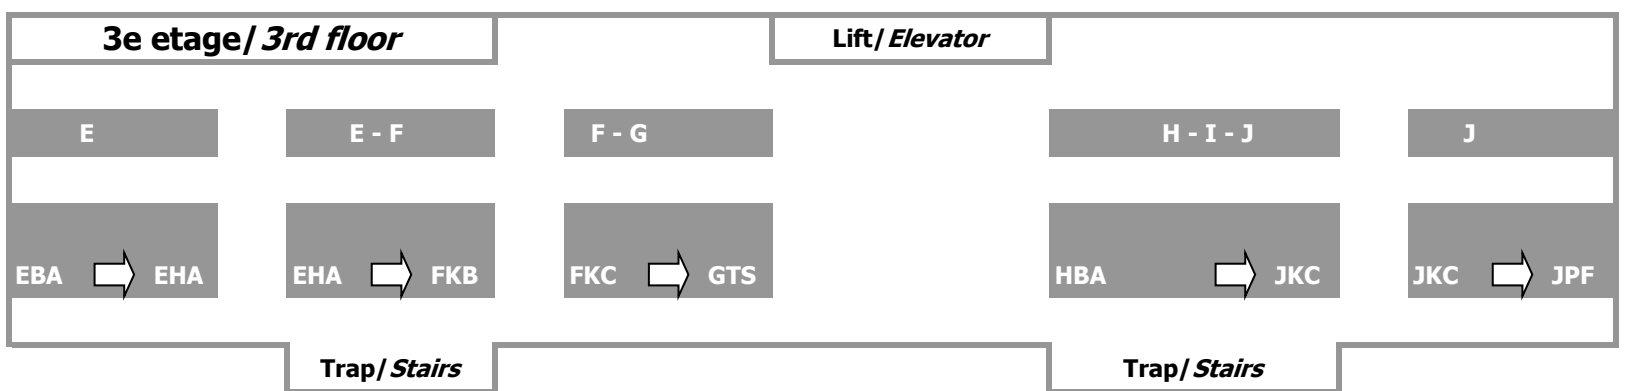

Indeling boekenwand Book shelf arrangement

Pick-up your books as follows:

Follow the alfabetic order > number > title

Bibliotheek TU Delft Classificatiesysteem

TU Delft Library Classification System

AR – AZ	Wetenschappen Algemeen / <i>Sciences general</i>
BB – CN	Wiskunde / <i>Mathematics</i>
CP – DZ	Informatica / <i>Computer science</i>
EB – FP	Fysica / <i>Physics</i>
FR – GZ	Elektrotechniek / <i>Electrical engineering</i>
HB – HZ	Materiaalkunde / <i>Materials engineering</i>
JB – JZ	Chemie / <i>Chemistry</i>
KB – KZ	Biologie / <i>Biology</i>
LB – LN	Milieu- en veiligheidskunde / <i>Environmental and safety engineering</i>
LP – LZ	Energievoorziening / <i>Energy supply</i>
MB – MZ	Regeltechniek / <i>Control engineering</i>
NB – NZ	Werktuigbouwkunde / <i>Mechanical engineering</i>
PB – PZ	Mechanische fabricage technologie / <i>Manufacturing technology</i>
QC – QL	Maritieme techniek / <i>Marine technology</i>
QM – QZ	Luchtvaart- en ruimtevaarttechniek / <i>Aerospace engineering</i>
RB – RZ	Geodesie / <i>Geodesy</i>
SB – SZ	Aardwetenschappen / <i>Geosciences</i>
TB – TZ	Civiele Techniek / <i>Civil Engineering</i>
UB – UZ	Bouwtechniek / <i>Building technology</i>
VB – VZ	Architectuur, stedenbouw en ruimtelijke ordening / <i>Architecture, urbanism and physical planning</i>
WB – WZ	Industrieel ontwerpen / <i>Design engineering</i>
XC – XP	Sociale wetenschappen / <i>Social sciences</i>
XV – ZJ	Bedrijfskunde / <i>Management sciences</i>
ZK – ZP	Recht en bestuurswetenschappen / <i>Law and policy sciences</i>
ZR – ZZ	Kunst en humaniora / <i>Arts and humanities</i>