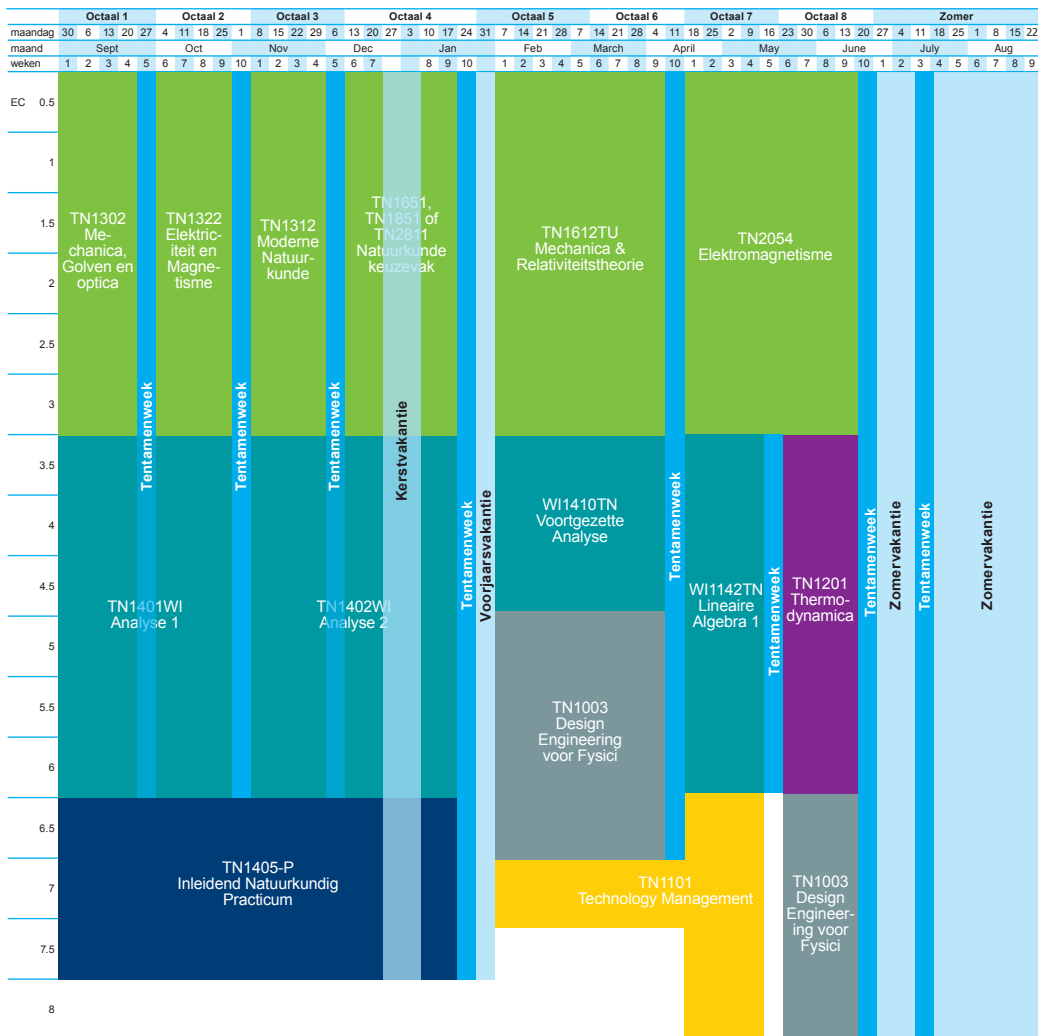

Legenda

Wiskunde

Basisvakken
Natuurkunde

Technische
Natuurkunde

Practica en
Projecten

Ontwerp-
onderwijs

Economie en
Maatschappij

1^e studiejaar