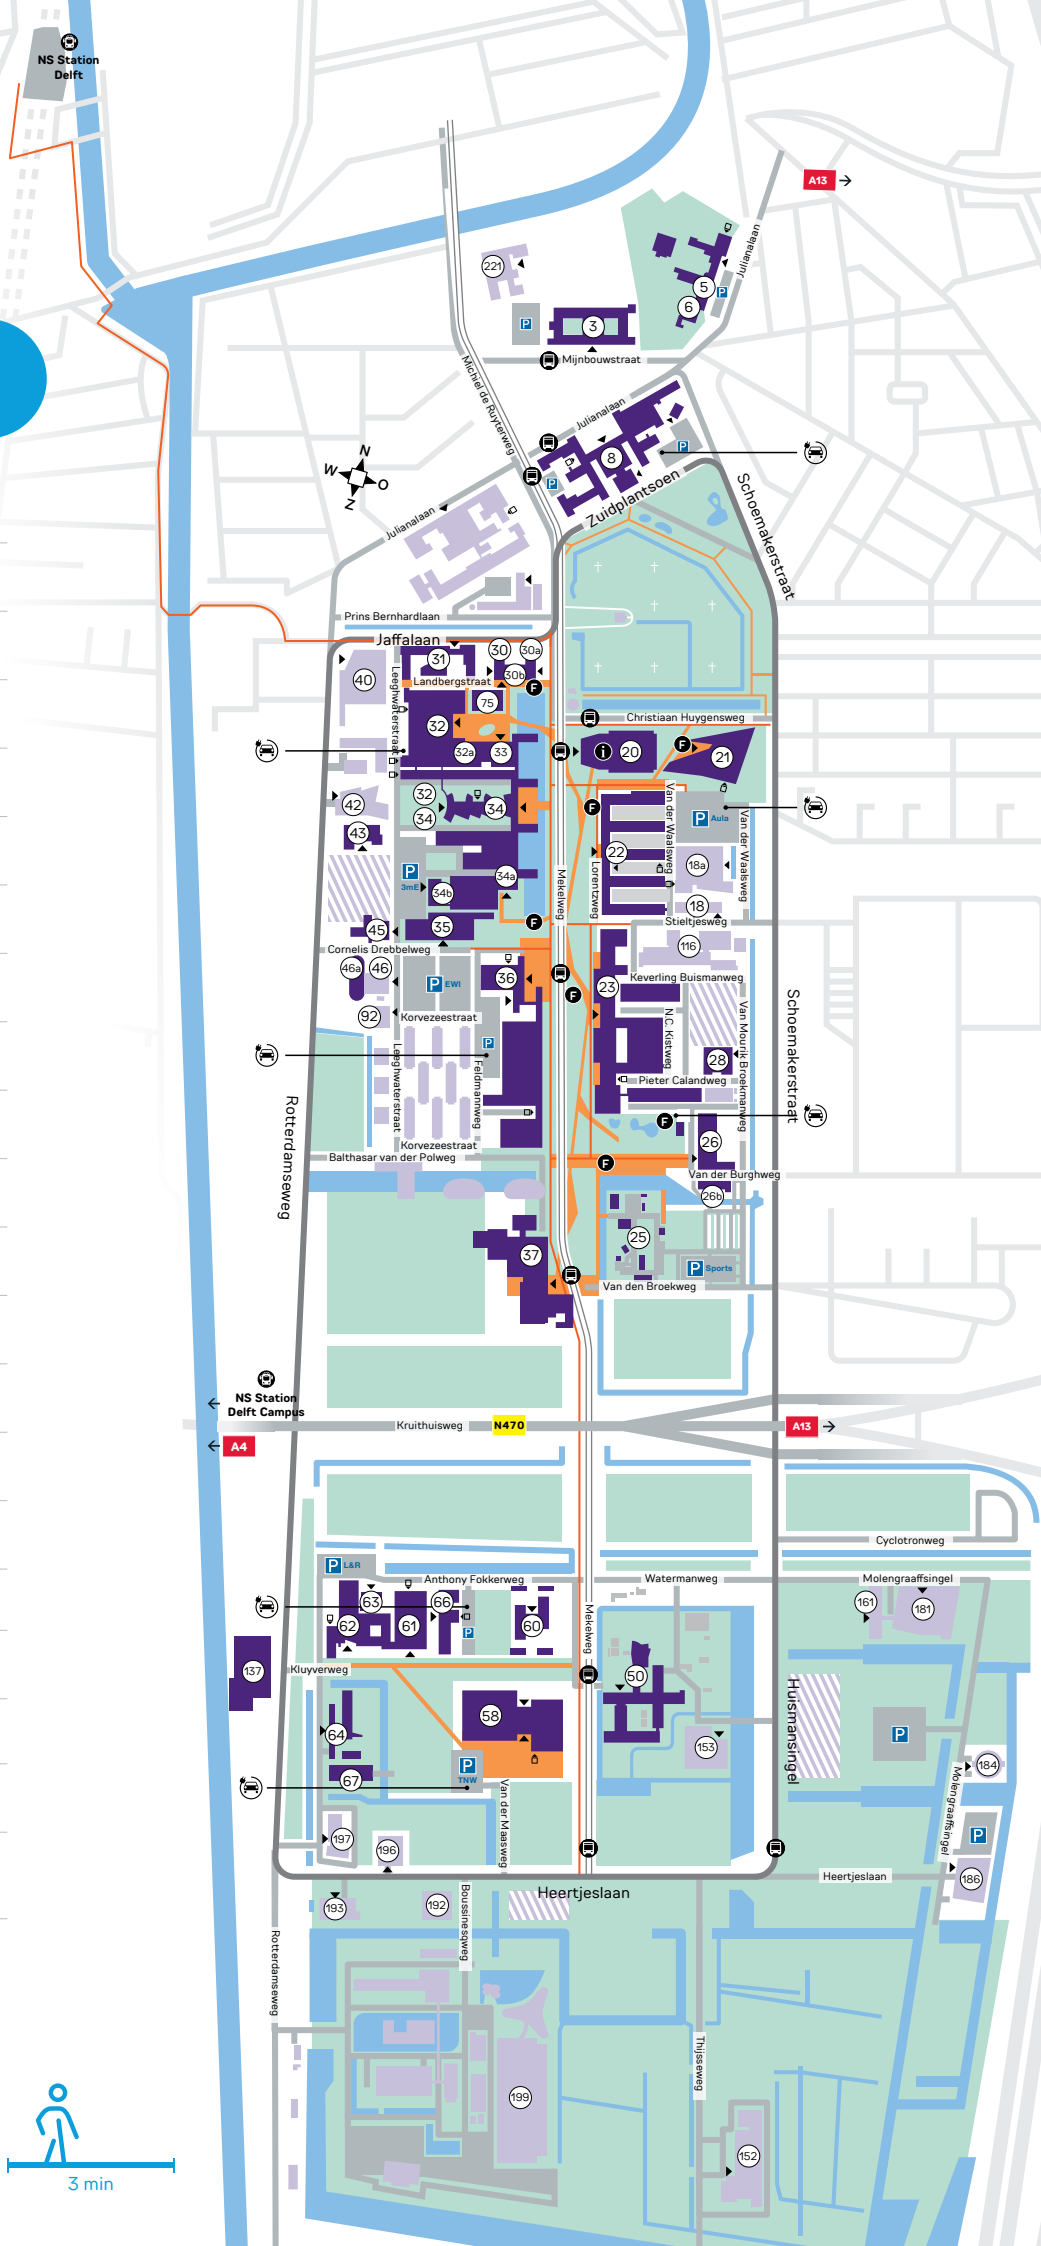

Map/Plattegrond

LEGEND / LEGENDA

- TU buildings
  TU gebouwen
- Other buildings
  Overige gebouwen
- Building number
  Gebouwnummer
- (Main) entrance building
  (Hoofd)ingang gebouw
- Delivery entrance
  Goedereningang
- TU roadway
  TU ring
- Road
  Autoweg
- Bus track
  Busbaan
- Cycle path
  Fietspad
- Pedestrian area
  Voetgangersgebied
- Bus stop
  Bushalte
- Train station
  Treinstation
- Electric Charging Station
  Elektrische laadpaal
- Parking
  Parkeerplaats
- Park / sport field / grass surface
  Park / sportveld / gras
- Water
- Area under construction
  Gebied in ontwikkeling
- Freezones
- Information Desk TU Delft
  Tel: +31 (0)15 27 88022

See page 2 for building list and addresses
Zie pagina 2 voor gebouwenlijst en adressen

September 2021